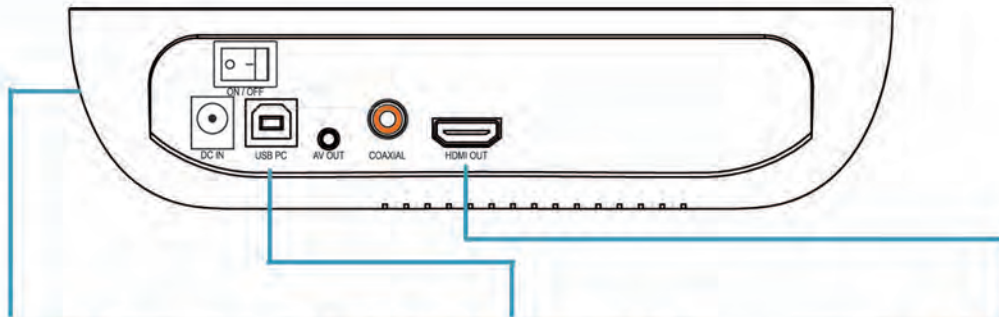

USB HOST

Conecte su llave USB o disco duro externo para leer su contenido en el televisor

DISPOSITIVO USB

Conecte D-520 a su equipo para almacenar sus películas, música y fotos