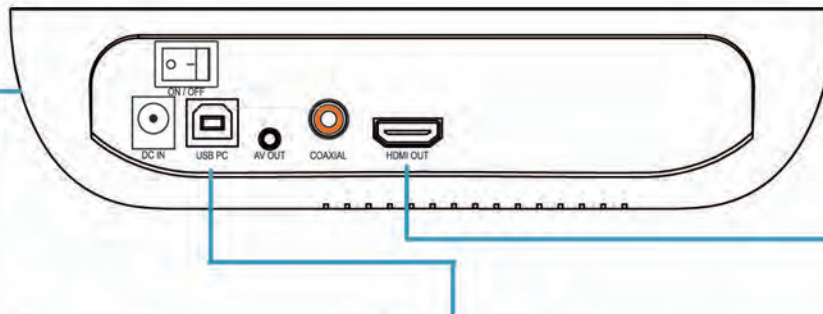

USB HOST

Connectez votre clé USB ou votre disque dur externe pour lire son contenu sur votre TV

USB DEVICE

Connectez D-520 à votre ordinateur pour stocker vos films, musiques et photos