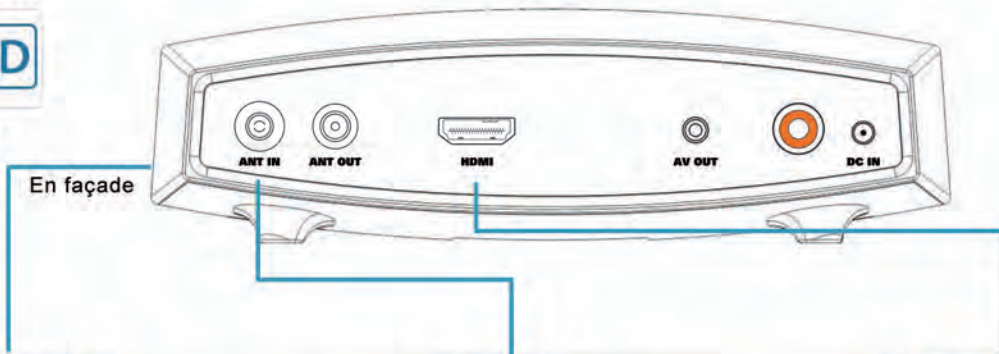

DOBLE SINTONIZADOR

Lectura y Grabación

En façade

USB HOST

Conecte su pendrive en USB o su disco duro externo para leer su contenido en la TV.