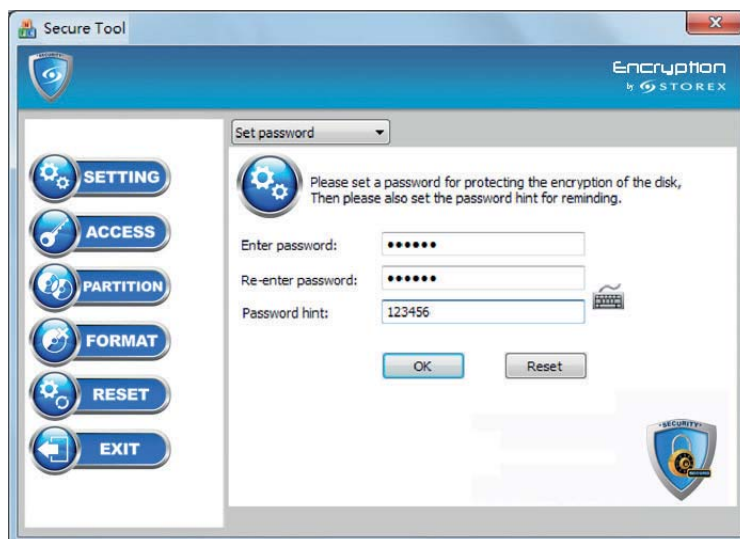

- Disque dur Nomade 2.5"
- Design sobre et épuré
- Grande Capacité dans un petit format
- Autonome, pas d'alimentation externe
- Système d'encryptage des données

Tous nos disques durs externes 2.5 intègrent un système performant d'**encryptage AES 128 Bits** et sont livrés avec un logiciel de sauvegarde et restauration